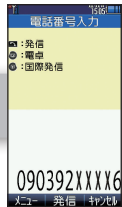

- ⌚▶「貼り付け」▶
- ▶ウィジェット選択▶
- ▶アイコン移動▶⊙

最新情報にふれる 変化に気づく

- 未読メールあり
- 送信失敗メールあり
- メール空き容量不足
- 着信音量サイレント設定中
- パイプレータ設定中
- SSL対応画面表示中
- Wi-Fi接続中
- ダイレクトブラウザ使用中
- PCサイトブラウザ使用中
- 簡易留守録設定中
- 用件録音あり
- 電波Offモード設定中
- メモ리카ード取り付け中
- アラーム設定中
- カレンダーなど設定中

HINT マークの意味確認

- Ⓢ(長く)▶マーク拡大表示▶
- 選んだマークの意味表示

マーク

HINT 文字入力用ボタン

文字入力：ダイヤルボタン
漢字変換：(H) 入力モード切替：(M)

メール

START! 長押し

メール作成

声を伝える 言葉を届ける

HINT 電話帳での発信

(H) → 電話帳選択 → (M) → 電話番号選択 → (D)

電話

START! 長押し

HINT ケータイWi-Fiチャンネル

(M) (サイドボタン) → 「動画／音楽メニュー」 → (M) → 「ケータイWi-Fiチャンネル」 → (M)

Yahoo!ケータイ

HINT 情報画面での操作

スクロール：(D)
前画面に戻る：(M) / (D)

START!

項目選択

世界と結ぶ 高速でつなぐ

START! 長押し

はい

アクセスポイント検索