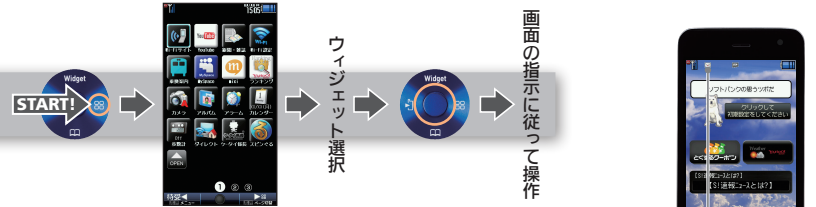

⇒メニュー

ぐるぐる回すと、おすすめ機能をお知らせ
スピンドルメニュー

スピンぐるメニュー

よく使う機能や、おすすめの便利な機能を教えてくれる

HINT メインメニュー操作

- ▶メインメニュー表示▶
- ⊙▶機能/サービス選択▶⊙

機能を選ぶ 指先で示す

PCサイトブラウザ画面などで

軽く押す

強く押す

HINT ガイド機能(操作方法確認)

- ▶「ツール」▶
- ▶「文書・録音」▶
- 「ガイド機能」▶
- ▶確認項目選択▶⊙

軽く押すと少しずつ、強く押すとさっと移動

ベクターパッド

モバイルウィジェット

HINT ウィジェット登録

- ⌚▶「貼り付け」▶
- ▶ウィジェット選択▶
- ▶アイコン移動▶⊙

最新情報にふれる 変化に気づく

- 未読メールあり
- 送信失敗メールあり
- メール空き容量不足
- 着信音量サイレント設定中
- パイプレータ設定中
- SSL対応画面表示中
- Wi-Fi接続中
- ダイレクトブラウザ使用中
- PCサイトブラウザ使用中
- 簡易留守録設定中
- 用件録音あり
- 電波Offモード設定中
- メモ리카ード取り付け中
- アラーム設定中
- カレンダーなど設定中