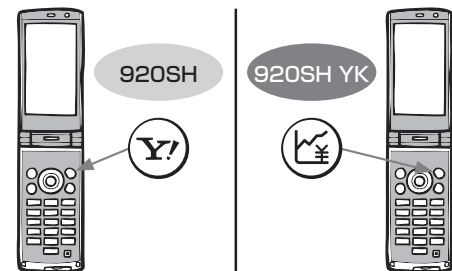

本機に付属の「らくらくスタートブック」および「取扱説明書」は、既発売の920SH用のものです。
あらかじめ、下記の920SHとの違いをご理解いただき、お読みいただけますよう、お願いいたします。

920SHとの違い

外観の違い

次のボタンの表示が異なります。