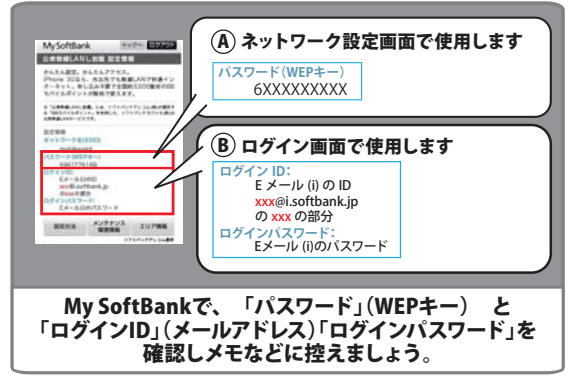

# 公衆無線LANし放題 設定マニュアル

この度は、iPhone 3Gをご購入いただき、ありがとうございます。「公衆無線LANし放題」をご利用いただくには、初期設定が必要となります。

**必ず**

**BBモバイルポイントのエリア内** で  
設定を行ってください。

**My SoftBankで**

**「パスワード (WEPキー)」**

**「ログインID」「ログインパスワード」**

を確認しメモなどに控えてください。

## A ネットワーク設定 初回のみ