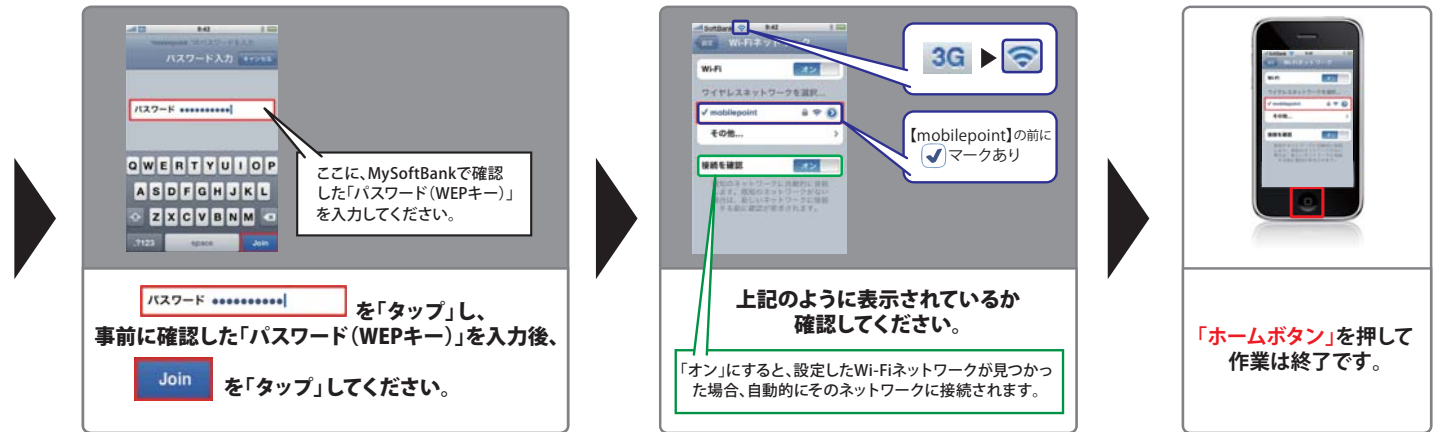

2 パスワード入力～設定完了