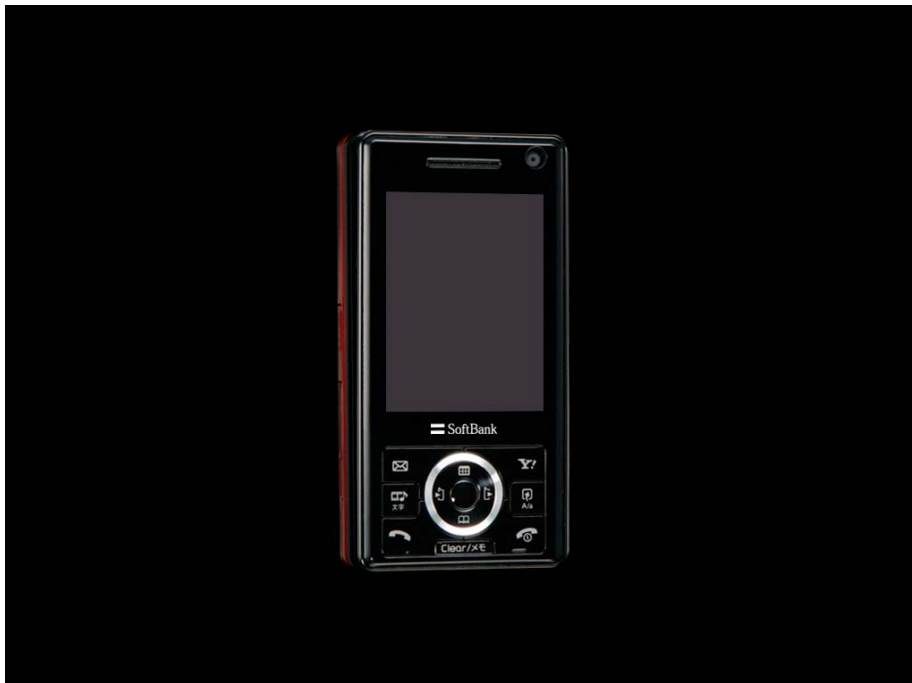

※ 本サービスを利用するためのS!アプリには、18歳未満のお子さまによる本アプリの利用を保護者の方が制限することができる「利用制限機能」を搭載しています。なお、携帯電話の「操作暗証番号」を用いて「S!アプリオールリセット」を行うと、利用制限機能で設定している暗証番号もリセットされ、利用制限機能が解除されます。

3. 主な仕様(予定)

通信方式	国内	W-CDMA方式
	海外	W-CDMA方式、GSM方式(900/1800/1900MHz)
サイズ(幅×高さ×厚さ)	約52×101.5×18.9mm(折りたたみ時、突起部除く)	
重さ	約129g	
連続通話時間 ／待受時間	W-CDMA網	約200分／約340時間(静止状態)※
	GSM網	約350分／約340時間(静止状態)※
ディスプレイ	メイン	2.4インチQVGA(240×320ドット) 有機ELディスプレイ(最大26万色)
モバイルカメラ (画素数／タイプ)	メイン	有効画素数500万画素／CMOS(オートフォーカス、手ぶれ補正対応)
	サブ	有効画素数30万画素／CMOS
外部メモリー／推奨外部メモリー容量	microSD™カード(別売)／最大2GB	
カラーバリエーション	ブラック×レッド、ブラック×ブラック、 ホワイト×ターコイズ、ホワイト×ホワイト	

※ 電波を正常に受信できる静止状態での平均的な利用時間です。使用環境、利用場所の電波状態、機能の設定状況などにより、ご利用時間が半分以下になることがあります。

4. 発売時期 : 2007年12月下旬以降

- 「PHOTOS SoftBank 920SC」は開発中のため、上記仕様は変更される可能性があります。

-
- Photos はソフトバンクモバイル株式会社の商標です。

PHOTOS

SoftBank 920SC